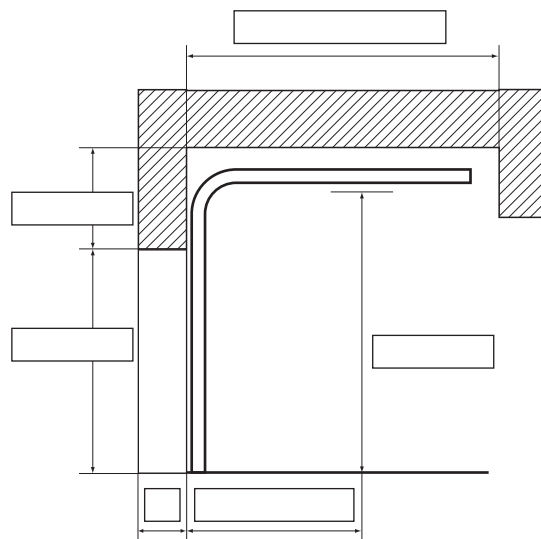

# VÝROBA VRATOVÝCH SYSTÉMŮ

www.elektrify.cz

Název akce:

typ vrat:		barva:	Investor:	
torzní pružiny				
ks pružin	pr. pružiny	pr. drátu	délka pružiny	
typ motoru:				
způsob ovládní:		počet dálk. ovladačů:		
členění sekcí:	500 mm:	610 mm:		
poznámky:				

PŮDORYS

exterieur

interieur