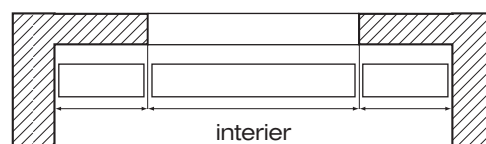

VÝROBA VRATOVÝCH SYSTÉMŮ

www.elektrify.cz

Název akce:

typ vrat:		barva:	Investor:	
torzní pružiny				
ks pružin	pr. pružiny	pr. drátu	délka pružiny	
typ motoru:				
způsob ovládní:		počet dálk. ovladačů:		
členění sekcí:	500 mm:	610 mm:		
poznámky: